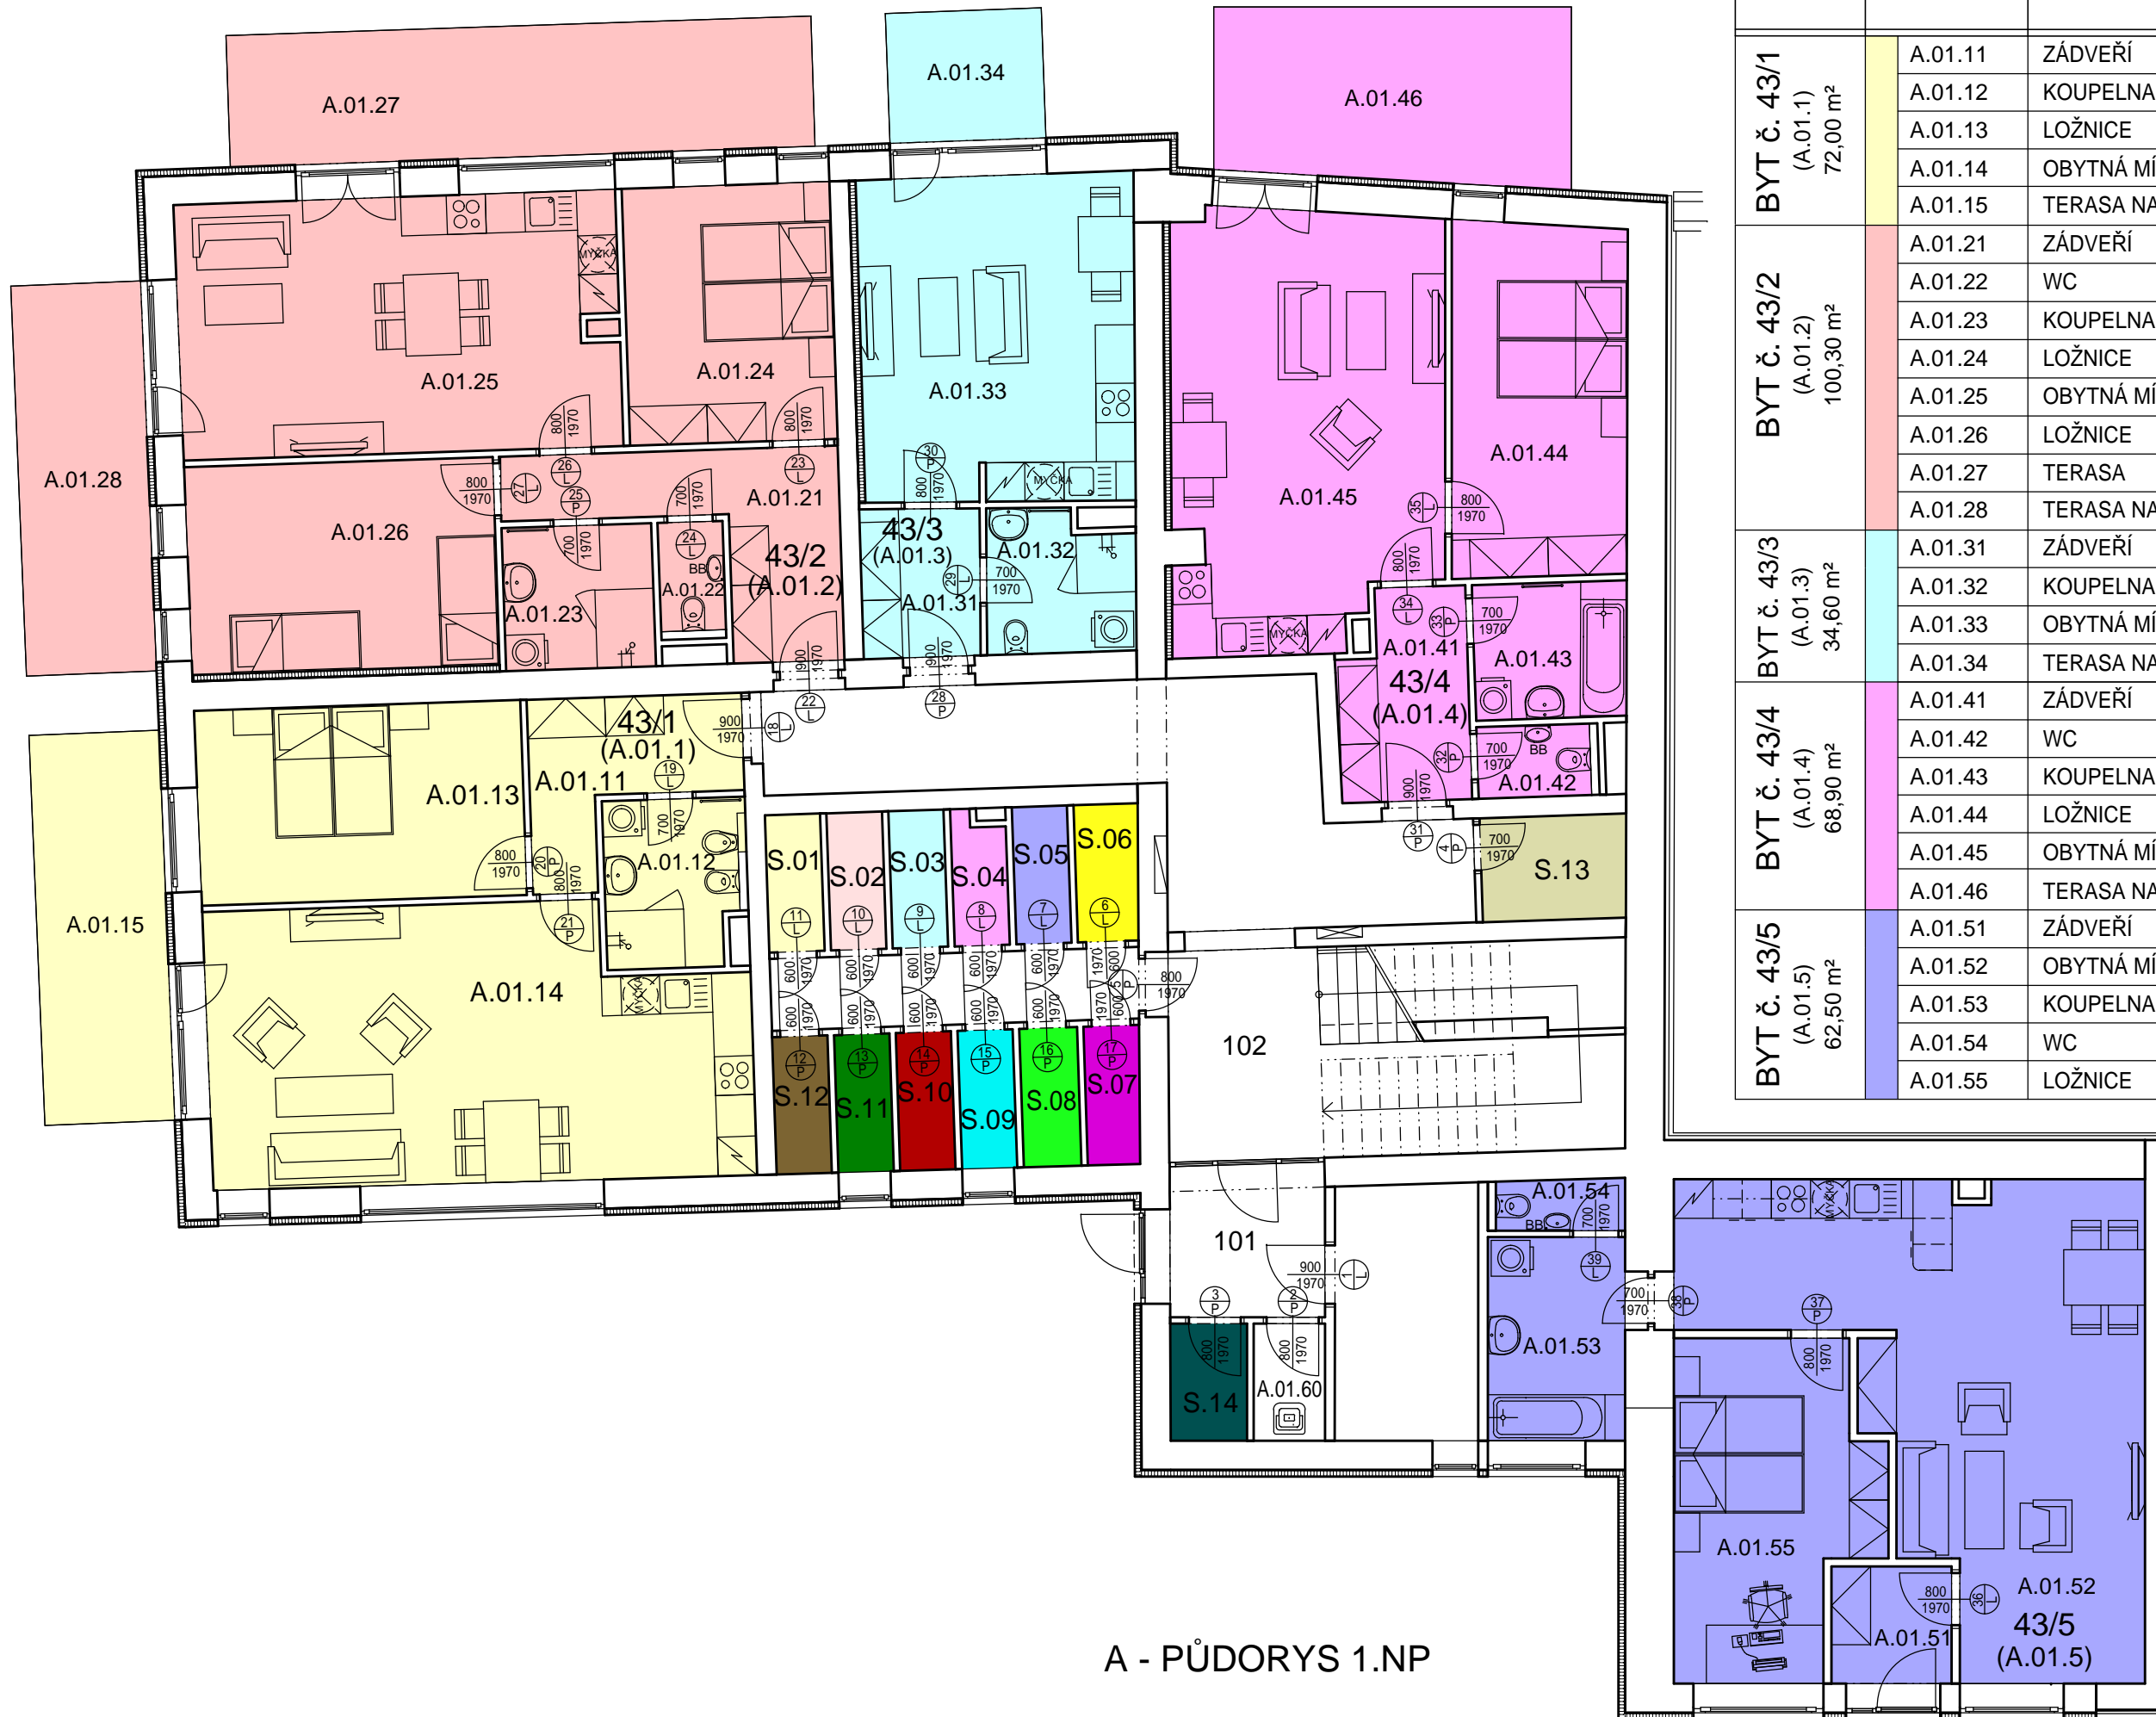

# LEGENDA MÍSTNOSTÍ :

BYTY	OZNAČ.	NÁZEV	PLOCHA [m²]
BYT č. 43/1 (A.01.1) 72,00 m²	A.01.11	ZÁDVEŘÍ	6.45
	A.01.12	KOUPELNA + WC	5.26
	A.01.13	LOŽNICE	15.02
	A.01.14	OBYTNÁ MÍSTNOST	33.29
	A.01.15	TERASA NA POZ. V OS. VLASTNICTVÍ	12.00
BYT č. 43/2 (A.01.2) 100,30 m²	A.01.21	ZÁDVEŘÍ	9.11
	A.01.22	WC	1.67
	A.01.23	KOUPELNA	5.06
	A.01.24	LOŽNICE	12.64
	A.01.25	OBYTNÁ MÍSTNOST	26.59
	A.01.26	LOŽNICE	15.15
	A.01.27	TERASA	18.12
	A.01.28	TERASA NA POZ. V OS. VLASTNICTVÍ	12.00
BYT č. 43/3 (A.01.3) 34,60 m²	A.01.31	ZÁDVEŘÍ	4.16
	A.01.32	KOUPELNA + WC	4.61
	A.01.33	OBYTNÁ MÍSTNOST	21.07
BYT č. 43/4 (A.01.4) 68,90 m²	A.01.34	TERASA NA POZ. V OS. VLASTNICTVÍ	4.80
	A.01.41	ZÁDVEŘÍ	5.97
	A.01.42	WC	1.91
	A.01.43	KOUPELNA	4.89
	A.01.44	LOŽNICE	14.62
	A.01.45	OBYTNÁ MÍSTNOST	26.83
BYT č. 43/5 (A.01.5) 62,50 m²	A.01.46	TERASA NA POZ. V OS. VLASTNICTVÍ	14.63
	A.01.51	ZÁDVEŘÍ	3.33
	A.01.52	OBYTNÁ MÍSTNOST	36.35
	A.01.53	KOUPELNA	6.61
	A.01.54	WC	1.56
	A.01.55	LOŽNICE	14.65

A - PŮDORYS 1.NP